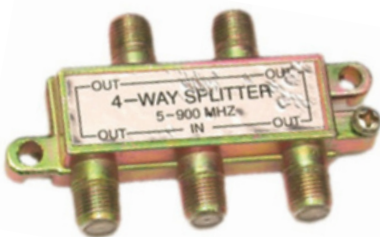

Divisor de Antena

Cód.	Descrição
240099	1 Entrada e 3 Saídas