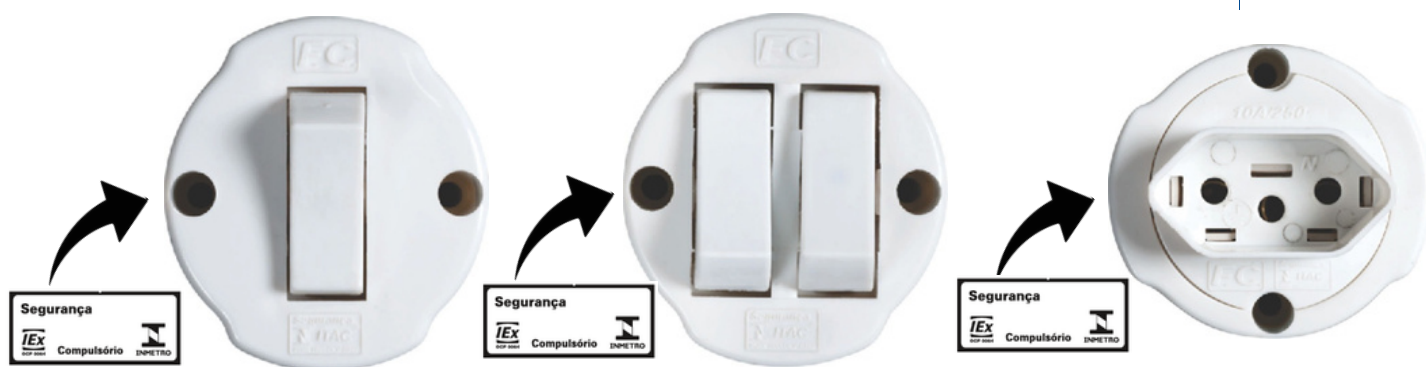

# Interruptores Tomadas Externas

Linha

Interruptores e Tomadas  
**SOBREPOR**

1 Interruptor Externo

2 Interruptor Externo

Tomada Externa

Cód.	Descrição
227021	1 Int. externo Simples BRANCO
227038	1 Int. externo Paralelo BRANCO
223573	1 Int. externo Simples BRANCO (pacote 10Unid.)
223580	1 Int. externo Paralelo BRANCO (pacote 10Unid.)
227304	1 Int. externo Simples CINZA
227311	1 Int. externo Paralelo CINZA
223597	1 Int. externo Simples CINZA (pacote 10Unid.)
223603	1 Int. externo Paralelo CINZA (pacote 10Unid.)