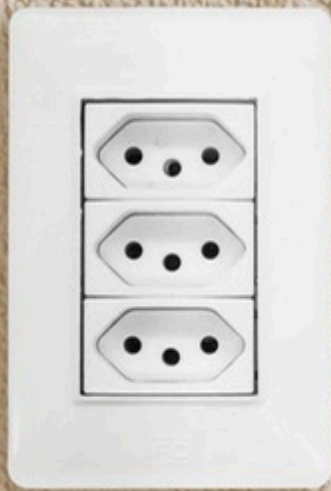

Módulo Tomada Interruptor

Linha

NEWtouch

Segurança
Compulsório
INMETRO
IEEX

Módulo Tomada

Cód.	Descrição
247289	10A
247296	20A
247302	10A Vermelho
247319	20A Vermelho

Módulo Interruptor

Cód.	Descrição
247326	Simples
247333	Paralelo
247340	Bipolar
247357	Intermediário

Módulo Para Antena

Cód.	Descrição
247364	1 Unidade

Módulo

Cód.	Descrição
247371	RJ45 - Computador
247388	RJ11 - Telefone

Módulo Cego

Cód.	Descrição
247395	1 Unidade