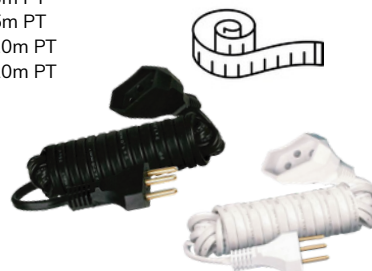

Cod	Descrição	TAMANHO
228806	1,5m BC	
228813	1,5m PT	
226505	3m PT	
226314	5m PT	
226321	10m PT	
226338	20m PT	

Cabo Prolongador PP
M/F 2X0,75 10A