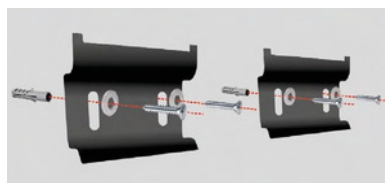

Furação Vesa Universal